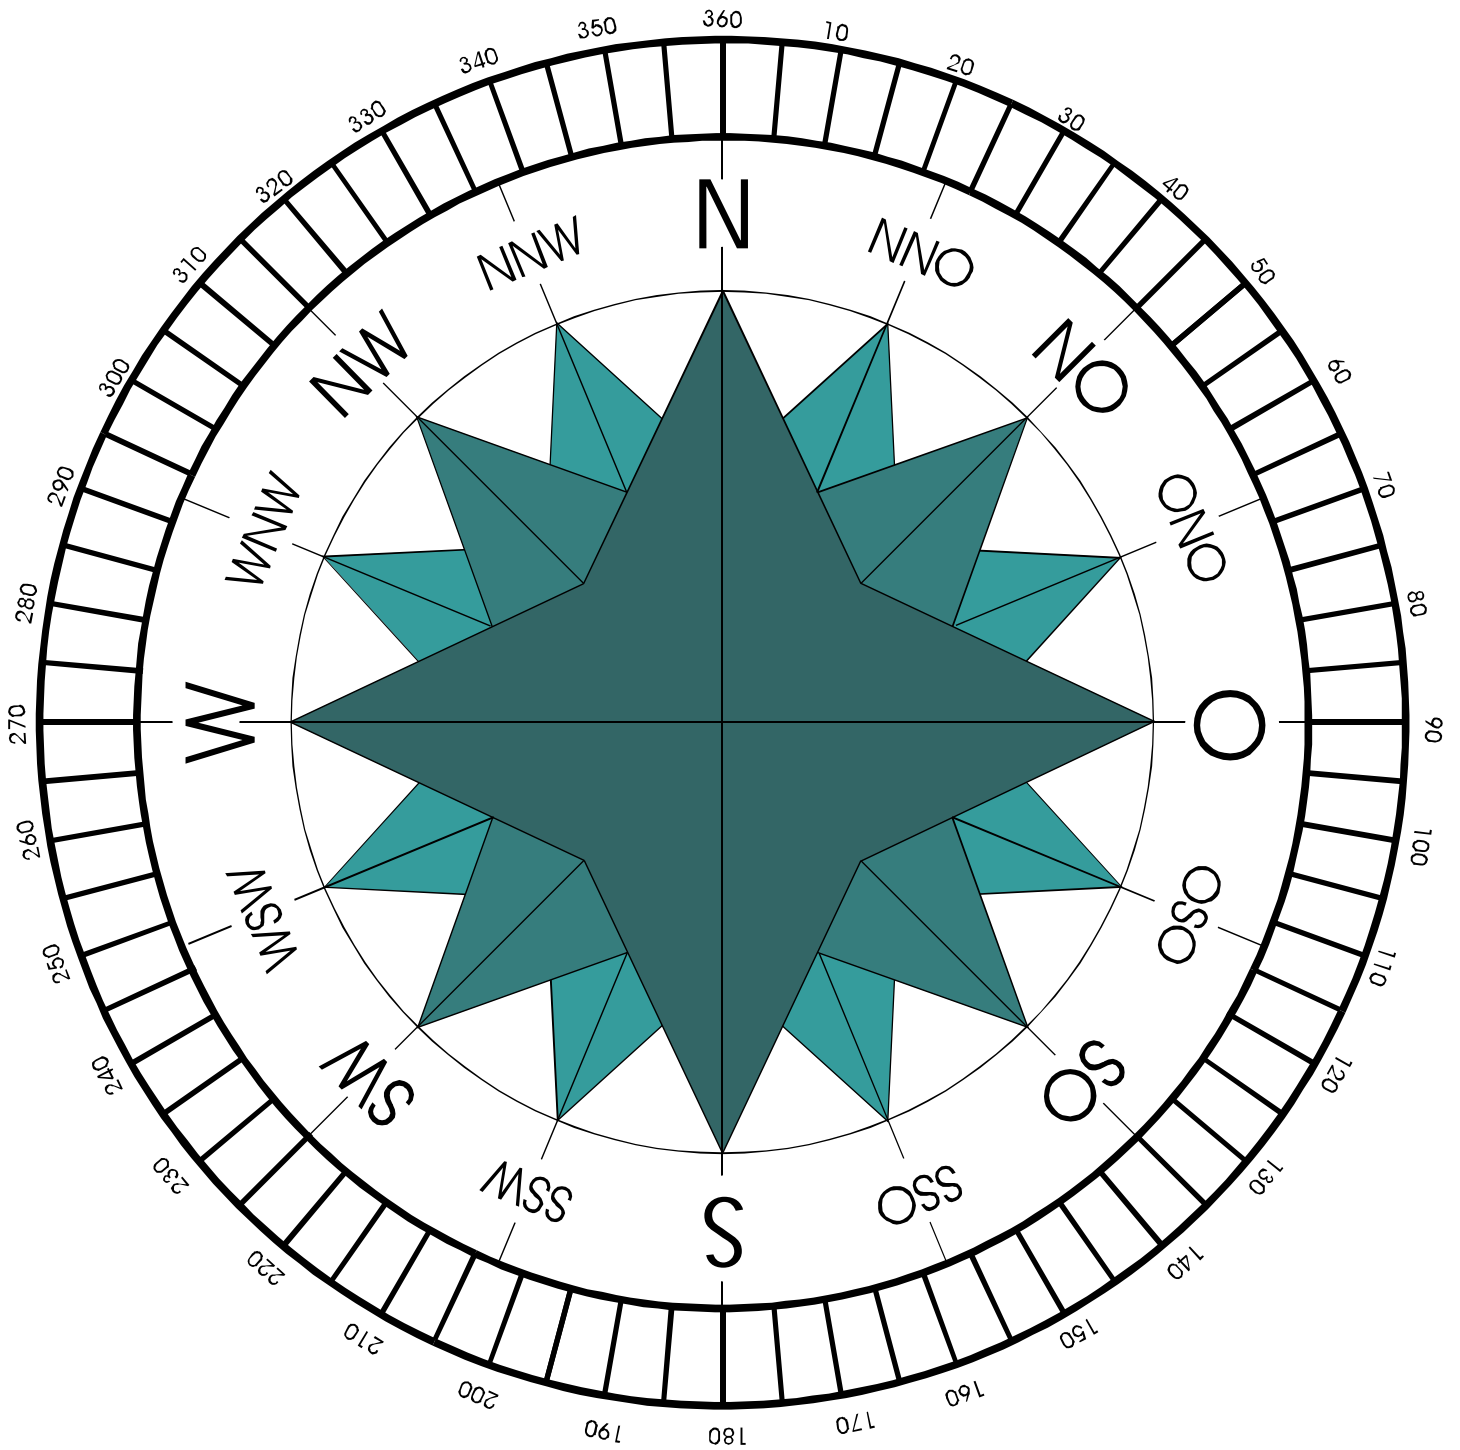

Windrose

Dieses Blatt kann in Verbindung mit einer drehbaren Magnethadel als Kompasswindrose verwendet werden. Oder als Winkelmesser oder Skala für einen Teilkreis oder Pendelquadranten.

Windrose